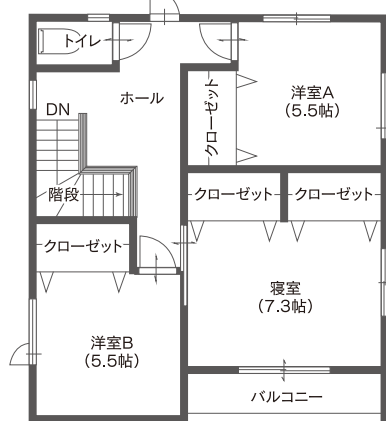

※写真は全てイメージです。実際の建物とは異なります。