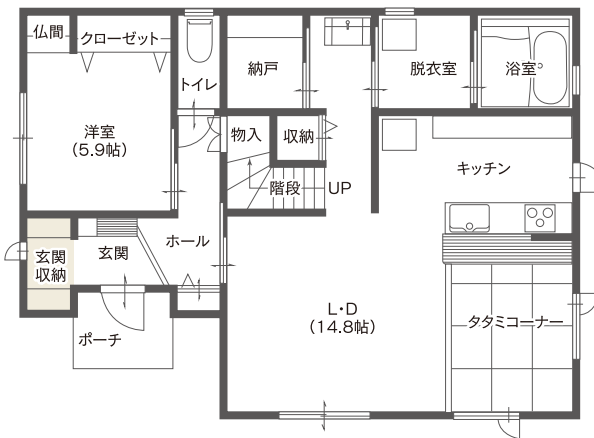

HACHINOHE
ママ楽の家
八戸市河原木10番7号

どこでも収納 & 家事ラクラクの家。

1F

- 1階床面積 79.00㎡(23.90坪)
- 2階床面積 52.00㎡(15.73坪)
- 延床面積 131.00㎡(39.63坪)
- ポーチ 1.00㎡
- バルコニー 4.00㎡
- 工事面積 136.00㎡(41.14坪)

あれこれ置ける玄関収納

玄関脇のスペースに、こんなものまで置けるの!
という大容量収納を設置。収納場所に困るタイヤや、ガーデニングのアイテムなどもどんどん置けちゃいます!