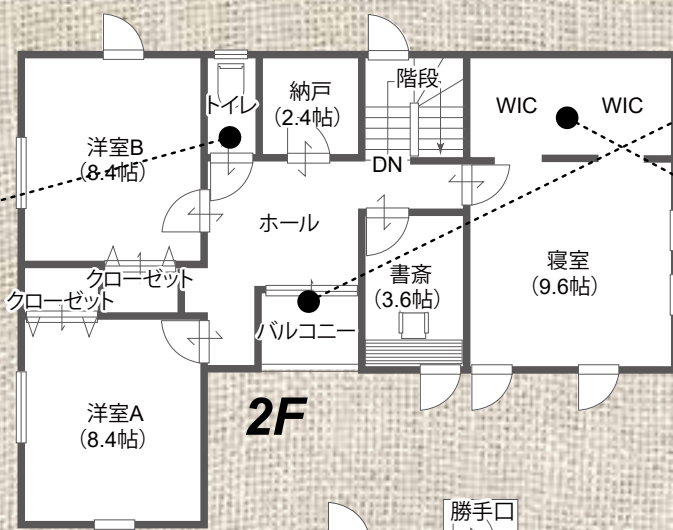

OPEN HOUSE

パパ・ママの強い味方！
とにかく収納が盛り沢山！
WICがふたつある家！！

1階床面積 87.50㎡ (26.47坪) ポーチ 2.00㎡
2階床面積 82.50㎡ (24.96坪) バルコニー 3.00㎡
延床面積 170.00㎡ (51.43坪) 工事面積 175.00㎡ (52.94坪)

2Fトイレ

2階トイレを設けました。
朝の込み合う時や
夜中の際に
とても便利です！

パントリー

キッチン隣の食品庫には
勝手口もありとっても
使いやすい家事動線です！
ときはきママにぴったり！！

玄関収納

アレコレ置けちゃう玄
関収納！
ベビーカーや
三輪車…
なんとコートまで
かけられます！