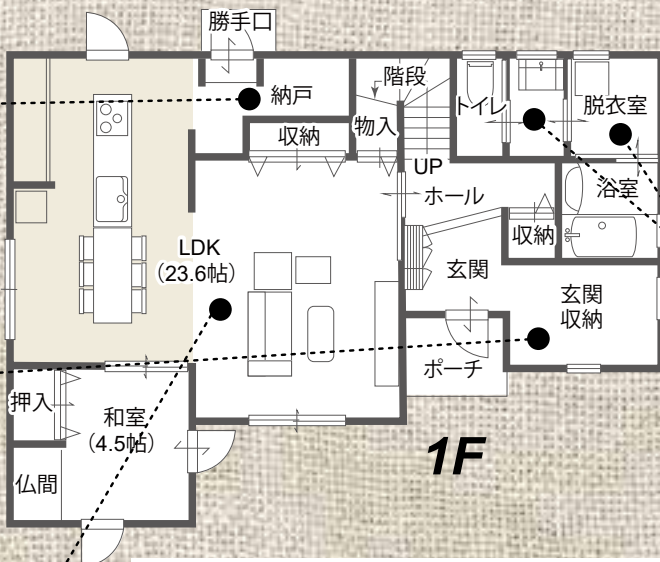

ウォーク・イン・クローゼット

夫婦それぞれにご用意しました！おしゃれなお
二人の洋服をたっぷり収納出来ちゃいます！
可動棚も設置し
てとても便利な
WIC。

洗面&脱衣室

きちんと独立させました。入
浴中でも気兼ねなく洗面室
が使えます。またトイレの手
洗いとしても便利です！

※写真はイメージ