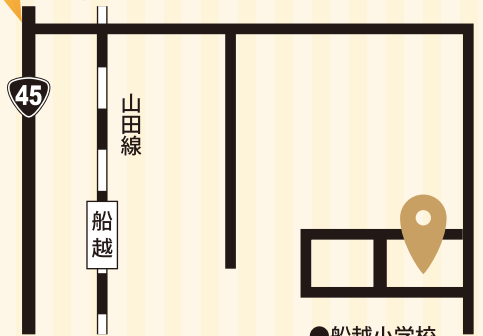

※写真はイメージです。実際の建物とは異なります。

完成見学会

11/11 sat, 12 sun

10:00-17:00 山田町船越10-36-18

●船越小学校

道に迷ったらお電話ください

TEL.080-5563-9422

1F
洗面脱衣室に家族ごとの収納棚、
タオル・バスタオル・パジャマも
置けます。