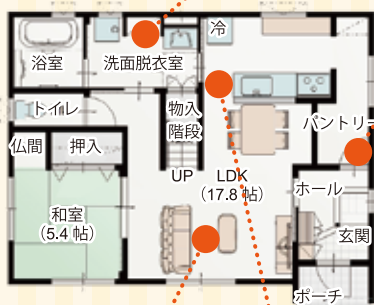

※写真はイメージです。実際の建物とは異なります。

完成見学会

11/11 sat, 12 sun

10:00-17:00 山田町船越10-36-18

●船越小学校

道に迷ったらお電話ください

TEL.080-5563-9422

1F
洗面脱衣室に家族ごとの収納棚、
タオル・バスタオル・パジャマも
置けます。

玄関からキッチンまで
買い物袋を持って移動できる動線です

寝室9.7帖&広々WICで
収納スペースもたっぷり確保!

キッチンから最短で水回りに、
手間な家事時間を短縮できます!

大きなソファも置けるように
スパン4.5mリビングは
広々使えます!

バルコニー6mでご提案、
洗濯物やお布団も沢山干せて
ママも嬉しい。

面積DATA

- 1階床面積 / 65.50㎡ (19.82坪)
- 2階床面積 / 59.50㎡ (18.00坪)
- 延床面積 / 125.00㎡ (37.82坪)
- ポーチ / 2.00㎡
- バルコニー / 7.00㎡
- 工事面積 / 134.00㎡ (40.54坪)