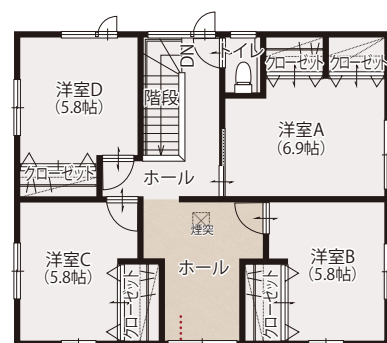

ペレットストーブの温もりのある家
～趣味とお子様の楽しい!をたくさん詰め込みました。～

Open House

会場・洋野町種市会場

住所・九戸郡洋野町種市第 39 地割 46-12

迷ったらお電話下さい 080-5550-9243

12/9 sat・10 sun 10:00 -16:00

収納&マグネットボード

キッチン側からはパントリー・マグネットスペースとして利用。
脱衣室側からはタオルなどを片付ける収納として利用。
上手くスペースを活用しました。

キッズうんていスペース

遊び盛りのお子様の為に
ちょっとした室内運動スペースを
つけました。壁面のボルダリングと
組み合わせて元気いっぱい遊べます。

ペレットストーブ

広タリキングに入ってます目に飛び込んできます。
暖房としてはもちろんですが、
インテリアとしてもとてもオシャレです。

ファミリースペース

お子様が小さいうちは遊ぶスペースとして、
成長に合わせて本棚を置いたりも出来るので
将来を見据えた活用スペースです。