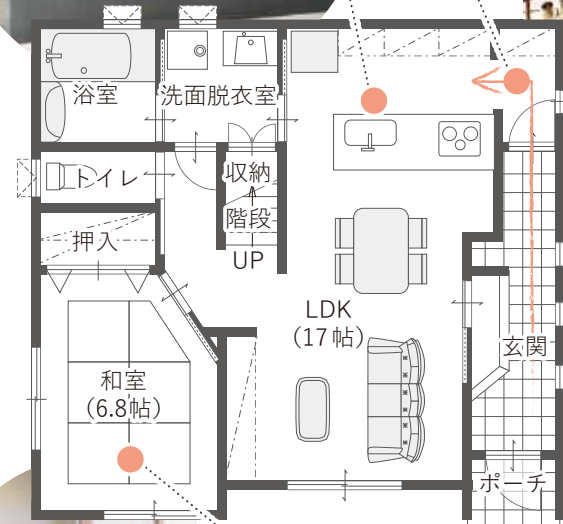

ワンランク上の生活と贅沢気分を味わえる
『ママ楽プレミアム』のお家を見学できます

OPEN HOUSE

2/10 SAT - 2/12 MON
10:00-17:00

家事がはかどるプレミアム仕様
配膳・掃除が楽になるオシャレなフルフラットキッチン。
洗い物の途中でもスムーズに水を出すことができる
タッチレス水栓。

パルコの定番
玄関からキッチンまでつながる
「ママお帰り動線」は必見です!!

ゆったり和モダン空間
フロアと琉球畳でモダンに仕上げた和室は
リラックスできる空間。

1F

2F

用途さまざまカウンターテーブル
子供部屋は学習机レスの棚を設置。お子様の成長に合わせた
用途フリーのカウンターテーブルです。

Guide map

見どころ Point

Data

■1階床面積	64.50m ² (19.51坪)
■2階床面積	56.25m ² (17.02坪)
■工事面積	125.25m ² (37.89坪)

Company