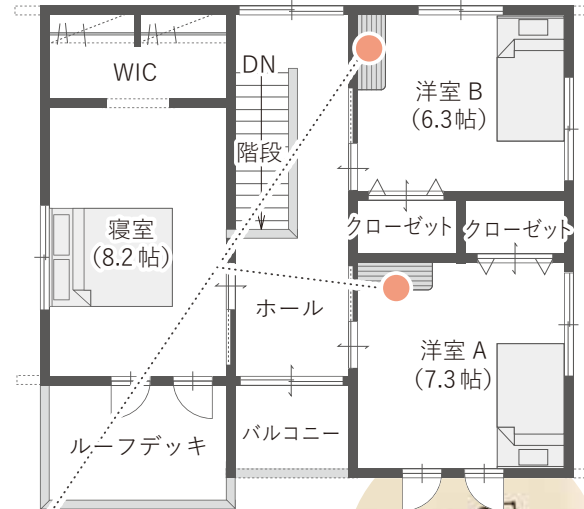

ワンランク上の生活と贅沢気分を味わえる
『ママ楽プレミアム』のお家を見学できます

OPEN HOUSE

2/10 SAT - 2/12 MON
10:00-17:00

家事がはかどるプレミアム仕様
配膳・掃除が楽になるオシャレなフルフラットキッチン。
洗い物の途中でもスムーズに水を出すことができる
タッチレス水栓。

パルコの定番
玄関からキッチンまでつながる
「ママお帰り動線」は必見です!!

ゆったり和モダン空間
フロアと琉球畳でモダンに仕上げた和室は
リラックスできる空間。

1F

2F

用途さまざまカウンターテーブル
子供部屋は学習机レスの棚を設置。お子様の成長に合わせた
用途フリーのカウンターテーブルです。

Guide map

見どころ Point

Data

■1階床面積	64.50m ² (19.51坪)
■2階床面積	56.25m ² (17.02坪)
■工事面積	125.25m ² (37.89坪)

Company