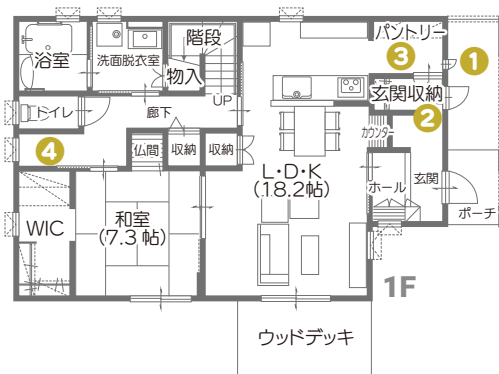

OPEN HOUSE

両親と同居型住宅。収納が豊富で家中スッキリ！

6/
16・17
SAT SUN
10:00▶17:00

会場／八幡平市大更

[ママ楽の家]

八幡平市大更第26地割 99-12

迷ったらお電話下さい **090-3756-7252**

- ①テラスには屋根があるので雨が降っても安心。自転車も置けます。
- ②2つの土間収納で使い分けが出来て便利。
- ③大容量のパントリーだから沢山のストックが出来ます。
- ④1階の物干スペースは洗濯機の近くなので洗濯物を干す負担が減ります。
- ⑤2階の室内干しは雨天時や、花粉が飛んでいる時にも安心の場所。
- ⑥WICは5.5帖あるので沢山の収納が出来るのでお部屋もスッキリ。

1階床面積 82.25㎡(24.88坪)

2階床面積 64.00㎡(19.36坪)

工事面積 156.50㎡(47.35坪)

PALCOHOME
パルコホーム

日盛ハウジング

盛岡北支店

TEL 019-647-8986

〒020-0137 岩手県盛岡市天昌寺町8-25