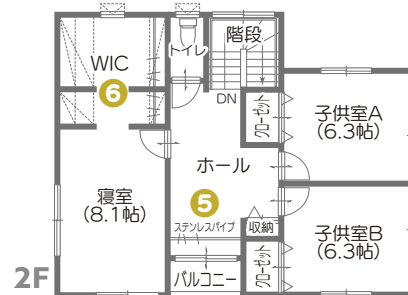

OPEN HOUSE

両親と同居型住宅。収納が豊富で家中スッキリ！

6/
16・17
SAT SUN
10:00▶17:00

会場／八幡平市大更

[ママ楽の家]

八幡平市大更第26地割 99-12

迷ったらお電話下さい **090-3756-7252**

- ①テラスには屋根があるので雨が降っても安心。自転車も置けます。
- ②2つの土間収納で使い分けが出来て便利。
- ③大容量のパントリーだから沢山のストックが出来ます。
- ④1階の物干スペースは洗濯機の近くなので洗濯物を干す負担が減ります。
- ⑤2階の室内干しは雨天時や、花粉が飛んでいる時にも安心の場所。
- ⑥WICは5.5帖あるので沢山の収納が出来るのでお部屋もスッキリ。

1階床面積 82.25㎡(24.88坪)

2階床面積 64.00㎡(19.36坪)

工事面積 156.50㎡(47.35坪)

PALCOHOME
パルコホーム

日盛ハウジング

盛岡北支店

TEL 019-647-8986

〒020-0137 岩手県盛岡市天昌寺町8-25