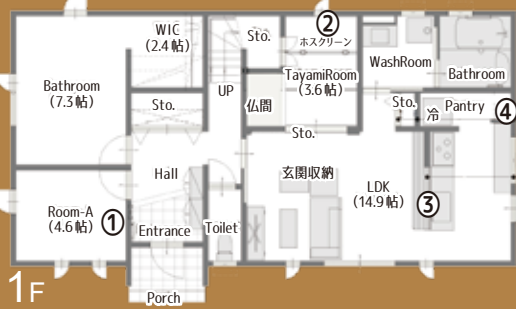

## 9/15, 16, 17

Open 10:00  
Close 17:00

矢巾町白沢第7地割306番1

1F

2F

- ① 急な来客時でも大活躍！客間スペース！
- ② 室内に物干しスペースがあると、雨の日でも洗濯できますね！
- ③ 食事スペース、お子様の勉強スペースなど用途沢山の対面カウンター！
- ④ 買ったものを収納できるパントリー！
- ⑤ 広々としたWICがあるので、洋服が沢山あっても即収納できます！