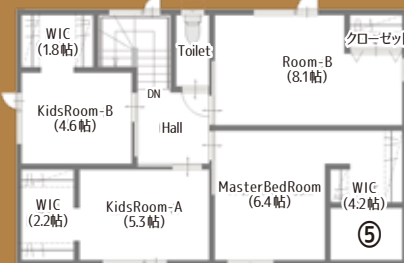

## 9/15, 16, 17

Open 10:00  
Close 17:00

矢巾町白沢第7地割306番1

1F

2F

- ① 急な来客時でも大活躍！客間スペース！
- ② 室内に物干しスペースがあると、雨の日でも洗濯できますね！
- ③ 食事スペース、お子様の勉強スペースなど用途沢山の対面カウンター！
- ④ 買ったものを収納できるパントリー！
- ⑤ 広々としたWICがあるので、洋服が沢山あっても即収納できます！

### DATA

- 1階床面積 / 83.50㎡(25.26坪)
- 2階床面積 / 65.00㎡(29.67坪)
- 工事面積 / 150.50㎡(45.53坪)

道に迷ったら  
お電話下さい

phone.080-1835-6547

PALCOHOME  
パルコホーム

日盛ハウジング  
【盛岡支店】

〒020-0857 盛岡市北飯岡1丁目1-82

Tel.019-635-0865