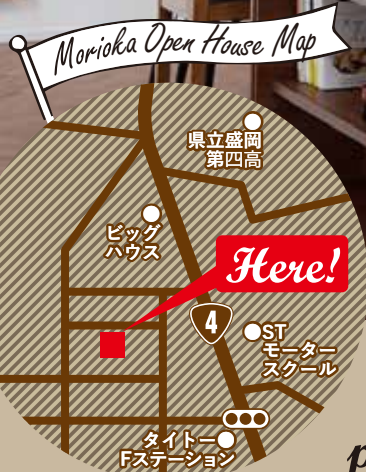

PALCOHOME

ご来場の方に抽選で景品プレゼント!

ママの家事負担を
軽減する
こだわりの家

Morioka Tsushida

Open House!

効率的な動線と
ワークスペースに配慮。
住んで楽しく、暮らしやすく。

※image

盛岡市津志田町1丁目10-18
phone.080-1675-0529

道に迷ったら
お電話下さい

2018/10/13 SAT, 14 SUN OPEN AM 10:00 CLOSE PM 5:00

- ①空間の落ち着きと広がりを出しました。
- ②スピーカー内臓ダウンライトです。
- ③猫ちゃん専用空間。入口は可愛くて必見!
- ④天井格納型物干し金物で普段はすっきり、雨の日は役立つこと間違いなし
- ⑤3.6帖の大容量WICになります。
- ⑥2階の2部屋は照明の設計が違います。違いを比べてご参考にして下さい