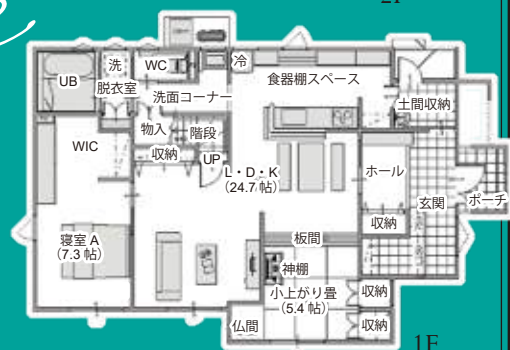

**完全予約制見学会**

ご予約は盛岡北支店へお電話かHPからどうぞ

※写真・外観パースはイメージです。

土間収納には洗面を配置  
キッチンに木目調の下がり天井  
2Fセカンドリビング：  
ご家族のこだわりを  
たくさん詰めました！

Open house

2F

1F

八幡平市大更26地割82番1