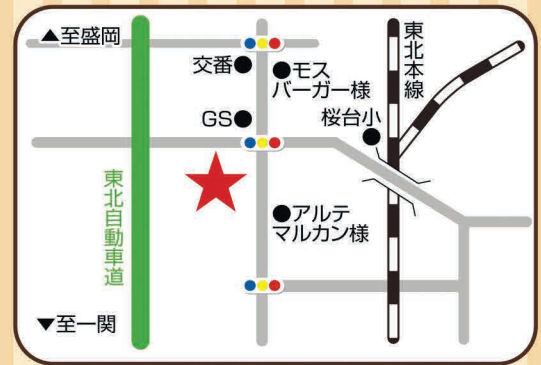

岩手県
限定
3棟

本体価格**865**万円(税抜)の
特別商品「パルコホームの家」をご提供!

当日キャンペーンにお申し込みの方へ

特典1

スタバ
カード
2,000円分
プレゼント

特典2

ビンゴカード
もう
1枚
追加!