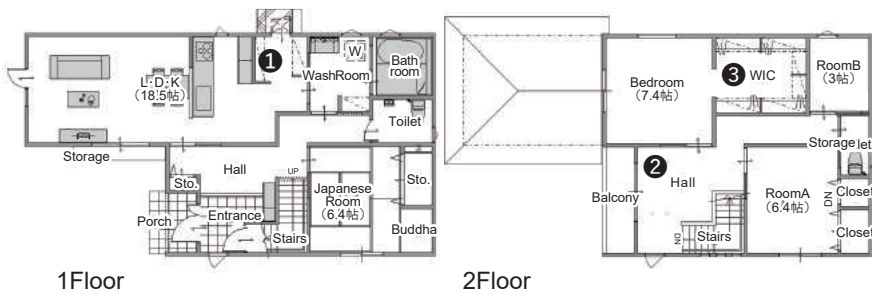

11/23 sat, 24 sun

10:00-17:00

【予約無しでもご見学頂けます】

※写真は当社施工イメージです

会場／宮古市松山 9-9-6

Google Maps
こちらから

道に迷ったらお電話下さい
tel.080-5570-7257

1Floor

2Floor

- ①キッチン回りにはたくさんのストック可能な収納も完備
- ②広い室内干しスペースがあるので雨が降っても安心です。
- ③4.5帖の広々 WIC でオールシーズンアイテム収納！

4 LDK

1F床面積／ 73.25㎡ (22.16坪)
2F床面積／ 56.00㎡ (16.94坪)
工事面積／134.75㎡ (40.77坪)

PALCOHOME
パルコホーム

日盛ハウジング

【宮古支店】宮古市南町11-27うまいやビル2F号 tel.0193-65-0821