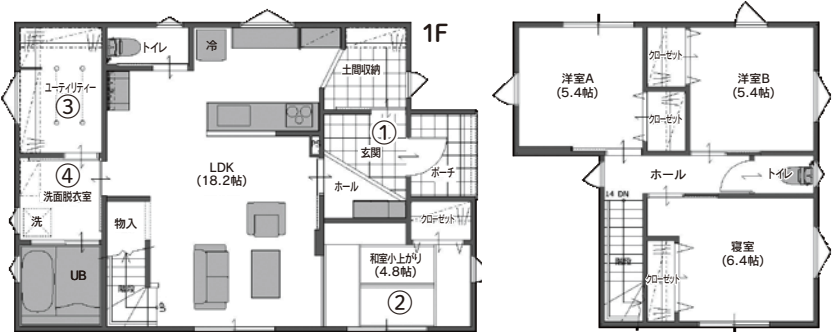

各日先着5名様限定
※パルコホーム見学会に初めてご来場の方。
※ご予約はHPまたはtel.080-5570-7257
下野迄お電話下さい。
※アンケートにご協力頂きます。

HPからのご予約は
こちらから

※写真は当社施工イメージです

下閉伊郡山田町山田 4-33

道に迷ったら
お電話下さい tel.080-5570-7257

Google Mapは
こちらから

LDK を広く使いたいというお客様の要望を
実現できました！

〈間取りポイント〉

- ① 玄関から買い物袋を持ったままキッチンにも移動できますね。
- ② 小上がりの畳コーナーでリビングも広々と体感いただけます。
- ③ ユーティリティーは梅雨や冬の季節を気にせず洗濯を干せます！
- ④ 脱衣室に可動棚を設置したので肌着やタオル類も使い易いです。

1階床面積 67.50㎡ (20.42坪) 2階床面積 41.00㎡ (12.41坪)
ポーチ 3.00㎡ 工事面積 111.50㎡ (33.73坪)