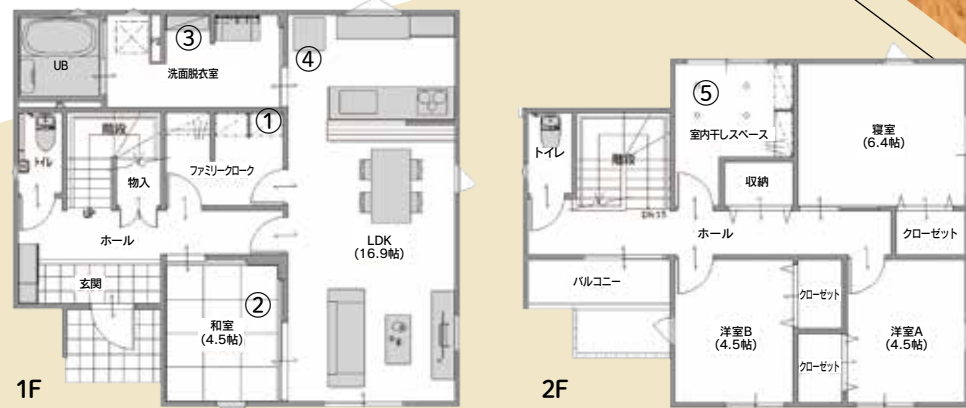

お片付けが楽になるお家

2020
6/20 SAT, 21 SUN
10:00~17:00

※写真は当社施工イメージです

〈間取りポイント〉

- ①お家の中心にファミリークロークを設置し、お出かけ動線を確認!
- ②リビングと隣り合った和室は、客間にもリビングの一角にもなります。
- ③広々脱衣室で、洗濯物干しから収納までラクラク。
- ④キッチンからお風呂まで一直線! ママ楽動線をご体感下さい。
- ⑤雨の日でも気にせず中干しできます。収納もたっぷりうれしい♪

1F床面積 / 66.00㎡ (19.97坪)
2F床面積 / 51.00㎡ (15.43坪)
延床面積 / 117.00㎡ (35.40坪)
ポーチ / 2.00㎡
バルコニー / 3.00㎡
工事面積 / 122.00㎡ (36.91坪)

パルコホームへご来場頂きLINEへ登録しスタッフと打ち合わせで
最大7,000円分のギフトカードプレゼント!

こちらから
ご予約いただけます。
※ご予約無でも来場可能です。